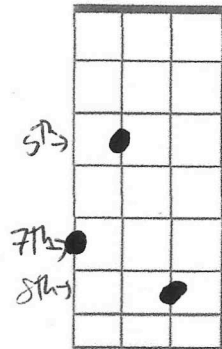

Night + Day (Key of D) MANDO VOICINGS

E ϕ 7

A7

D6

G#o7

G-7

F#o7

Fo7