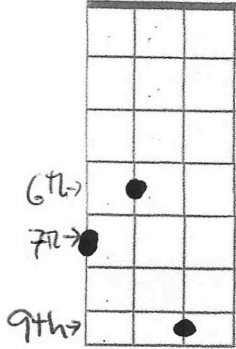

Night + Day (Key of D) MANDO VOICINGS

E ϕ 7

A7

D6

G#o7

G-7

F#o7

Fo7